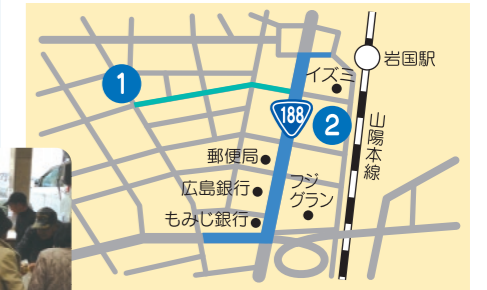

地域商店街 コミュニティマップ

発行：山口県商店街振興組合連合会 事務局（山口県中小企業団体中央会内）
〒753-0074 山口市中央四丁目5番16号 山口県商工会館内
TEL:083(922)2606 FAX:083(925)1860 URL:http://y-akindo.com/

27 サンモール小月商店街

22 乃木さん通り商店街 23 長府商店街

24 グリーンモール商店街 25 唐戸商店会 26 豊前田・細江商店街

18 小野田駅前商店街

5 萩市田町商店街

田町通商店街
東田町商店街

13 山口道場門前商店街 14 中市商店街 15 山口市本町商店街 16 米屋町振興会 17 山口新町商店街

9 徳山銀座商店街 10 銀南街商店街 11 徳山みなみ銀座商店街 12 中央街

1 岩国市中通商店街 2 岩国駅前本通商店街

6 柳井中央商店街 7 柳井駅通共栄会

8 下松元町商店街

3 天神町銀座商店街 4 栄町商店街

19 宇部新天町名店街 20 宇部中央銀天街 21 宇部中央バス停商店街

岩国市

①岩国市中通商店街振興組合

〒740-0018 岩国市麻里布町3-13-2
TEL 0827-22-3978

イベント名及び実施時期	
軽トラ新鮮組	毎月第3日曜日
中通り七夕飾り	7月上旬
大人の夜市	7月最終土曜日
麻里布酒祭	3月第2日曜日

②岩国駅前本通商店街振興組合

〒740-0018 岩国市麻里布町2-5-17
TEL 0827-23-5456