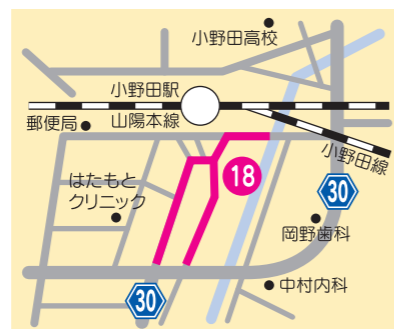

地域商店街 コミュニティマップ

発行：山口県商店街振興組合連合会 事務局（山口県中小企業団体中央会内）
〒753-0074 山口市中央四丁目5番16号 山口県商工会館内
TEL:083(922)2606 FAX:083(925)1860 URL:http://y-akindo.com/

27 サンモール小月商店街

22 乃木さん通り商店街 23 長府商店街

24 グリーンモール商店街 25 唐戸商店会 26 豊前田・細江商店街

18 小野田駅前商店街

5 萩市田町商店街

田町通商店街
東田町商店街

13 山口道場門前商店街 14 中市商店街 15 山口市本町商店街 16 米屋町振興会 17 山口新町商店街

9 徳山銀座商店街 10 銀南街商店街 11 徳山みなみ銀座商店街 12 中央街

1 岩国市中通商店街 2 岩国駅前本通商店街

6 柳井中央商店街 7 柳井駅通共栄会

8 下松元町商店街

3 天神町銀座商店街 4 栄町商店街

19 宇部新天町名店街 20 宇部中央銀天街 21 宇部中央バス停商店街

岩国市

①岩国市中通商店街振興組合

〒740-0018 岩国市麻里布町3-13-2
TEL 0827-22-3978

イベント名及び実施時期	
軽トラ新鮮組	毎月第3日曜日
中通り七夕飾り	7月上旬
大人の夜市	7月最終土曜日
麻里布酒祭	3月第2日曜日

②岩国駅前本通商店街振興組合

〒740-0018 岩国市麻里布町2-5-17
TEL 0827-23-5456