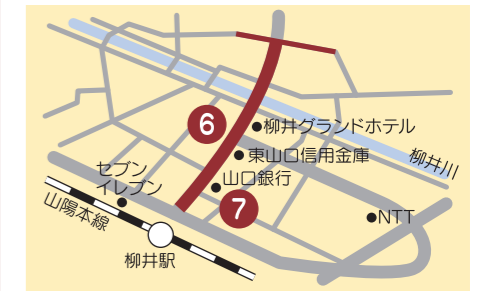

地域商店街 コミュニティマップ

発行：山口県商店街振興組合連合会 事務局（山口県中小企業団体中央会内）
〒753-0074 山口市中央四丁目5番16号 山口県商工会館内
TEL:083(922)2606 FAX:083(925)1860 URL:http://y-akindo.com/

27 サンモール小月商店街

22 乃木さん通り商店街 23 長府商店街

24 グリーンモール商店街 25 唐戸商店会 26 豊前田・細江商店街

18 小野田駅前商店街

5 萩市田町商店街

田町通商店街
東田町商店街

13 山口道場門前商店街 14 中市商店街 15 山口市本町商店街 16 米屋町振興会 17 山口新町商店街

9 徳山銀座商店街 10 銀南街商店街 11 徳山みなみ銀座商店街 12 中央街

1 岩国市中通商店街 2 岩国駅前本通商店街

6 柳井中央商店街 7 柳井駅通共栄会

8 下松元町商店街

3 天神町銀座商店街 4 栄町商店街

19 宇部新天町名店街 20 宇部中央銀天街 21 宇部中央バス停商店街

岩国市

①岩国市中通商店街振興組合

〒740-0018 岩国市麻里布町3-13-2
TEL 0827-22-3978

イベント名及び実施時期	
軽トラ新鮮組	毎月第3日曜日
中通り七夕飾り	7月上旬
大人の夜市	7月最終土曜日
麻里布酒祭	3月第2日曜日

②岩国駅前本通商店街振興組合

〒740-0018 岩国市麻里布町2-5-17
TEL 0827-23-5456

イベント名及び実施時期	
納涼祭	7月最終土曜日
歳末大売り出し	12月

共	岩国駅前夏祭り	8月中旬
共	岩国祭	10月第3日曜日
共	岩国駅前ツリー祭	12月

防府市

③天神町銀座商店街振興組合

〒747-0034 防府市天神1-6-11
TEL 0835-22-6039

イベント名及び実施時期	
おもしろ楽市	毎月第4日曜日
幸せますウィーク(G級グルメ)	4月下旬
万灯祭(花火)	8月中旬
天神まちかどフェスタ	10月上旬
歳末謝恩・新春売出し	12月～1月
天神市	1月上旬
節分鬼まつり「鍋1グランプリ」	2月上旬