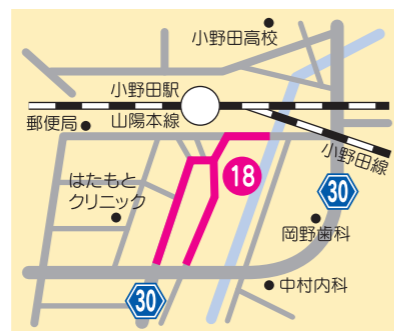

地域商店街 コミュニティマップ

発行：山口県商店街振興組合連合会 事務局（山口県中小企業団体中央会内）
〒753-0074 山口市中央四丁目5番16号 山口県商工会館内
TEL:083(922)2606 FAX:083(925)1860 URL:http://y-akindo.com/

27 サンモール小月商店街

22 乃木さん通り商店街 23 長府商店街

24 グリーンモール商店街 25 唐戸商店会 26 豊前田・細江商店街

18 小野田駅前商店街

5 萩市田町商店街

田町通商店街
東田町商店街

- 13 山口道場門前商店街
- 14 中市商店街
- 15 山口市本町商店街
- 16 米屋町振興会
- 17 山口新町商店街

- 9 徳山銀座商店街
- 10 銀南街商店街
- 11 徳山みなみ銀座商店街
- 12 中央街

- 1 岩国市中通商店街
- 2 岩国駅前本通商店街

- 6 柳井中央商店街
- 7 柳井駅前通共栄会

- 19 宇部新天町名店街
- 20 宇部中央銀天街
- 21 宇部中央バス停商店街

- 3 天神町銀座商店街
- 4 栄町商店街

- ## 8 下松元町商店街