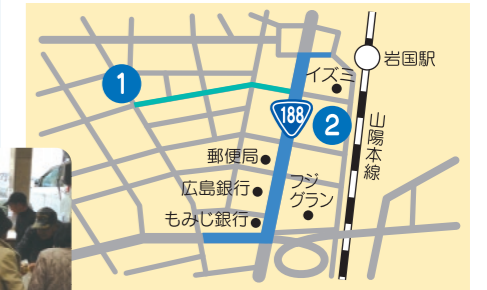

地域商店街 コミュニティマップ

発行：山口県商店街振興組合連合会 事務局（山口県中小企業団体中央会内）
〒753-0074 山口市中央四丁目5番16号 山口県商工会館内
TEL:083(922)2606 FAX:083(925)1860 URL:http://y-akindo.com/

27 サンモール小月商店街

22 乃木さん通り商店街 23 長府商店街

24 グリーンモール商店街 25 唐戸商店会 26 豊前田・細江商店街

18 小野田駅前商店街

5 萩市田町商店街

田町通商店街
東田町商店街

- 13 山口道場門前商店街
- 14 中市商店街
- 15 山口市本町商店街
- 16 米屋町振興会
- 17 山口新町商店街

- 9 徳山銀座商店街
- 10 銀南街商店街
- 11 徳山みなみ銀座商店街
- 12 中央街

- 1 岩国市中通商店街
- 2 岩国駅前本通商店街

- 6 柳井中央商店街
- 7 柳井駅前通共栄会

- 19 宇部新天町名店街
- 20 宇部中央銀天街
- 21 宇部中央バス停商店街

- 3 天神町銀座商店街
- 4 栄町商店街

- ## 8 下松元町商店街