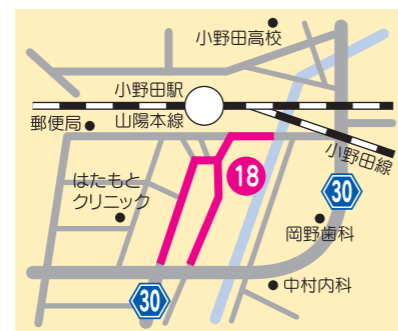

地域商店街 コミュニティマップ

発行：山口県商店街振興組合連合会 事務局（山口県中小企業団体中央会内）
〒753-0074 山口市中央四丁目5番16号 山口県商工会館内
TEL:083(922)2606 FAX:083(925)1860 URL:http://y-akindo.com/

27 サンモール小月商店街

22 乃木さん通り商店街 23 長府商店街

24 グリーンモール商店街 25 唐戸商店会 26 豊前田・細江商店街

18 小野田駅前商店街

5 萩市田町商店街

田町通商店街
東田町商店街

13 山口道場門前商店街 14 中市商店街 15 山口市本町商店街 16 米屋町振興会 17 山口新町商店街

9 徳山銀座商店街 10 銀南街商店街 11 徳山みなみ銀座商店街 12 中央街

1 岩国市中通商店街 2 岩国駅前本通商店街

6 柳井中央商店街 7 柳井駅前通共栄会

19 宇部新天町名店街 20 宇部中央銀天街 21 宇部中央バス停商店街

3 天神町銀座商店街 4 栄町商店街

8 下松元町商店街