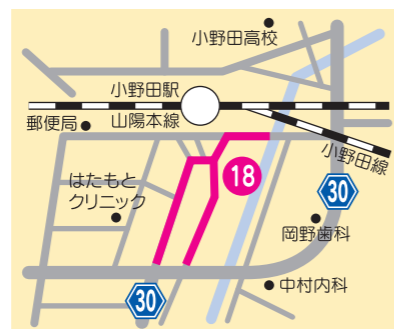

地域商店街 コミュニティマップ

発行：山口県商店街振興組合連合会 事務局（山口県中小企業団体中央会内）
〒753-0074 山口市中央四丁目5番16号 山口県商工会館内
TEL:083(922)2606 FAX:083(925)1860 URL:http://y-akindo.com/

27 サンモール小月商店街

22 乃木さん通り商店街 23 長府商店街

24 グリーンモール商店街 25 唐戸商店会 26 豊前田・細江商店街

18 小野田駅前商店街

5 萩市田町商店街

田町通商店街
東田町商店街

- 13 山口道場門前商店街
- 14 中市商店街
- 15 山口市本町商店街
- 16 米屋町振興会
- 17 山口新町商店街

- 9 徳山銀座商店街
- 10 銀南街商店街
- 11 徳山みなみ銀座商店街
- 12 中央街

- 1 岩国市中通商店街
- 2 岩国駅前本通商店街

- 6 柳井中央商店街
- 7 柳井駅前通共栄会

- 19 宇部新天町名店街
- 20 宇部中央銀天街
- 21 宇部中央バス停商店街

- 3 天神町銀座商店街
- 4 栄町商店街

- 8 下松元町商店街