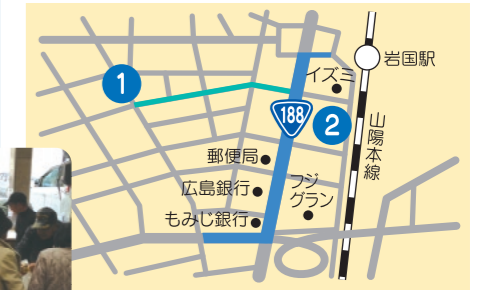

地域商店街 コミュニティマップ

発行：山口県商店街振興組合連合会 事務局（山口県中小企業団体中央会内）
〒753-0074 山口市中央四丁目5番16号 山口県商工会館内
TEL:083(922)2606 FAX:083(925)1860 URL:http://y-akindo.com/

27 サンモール小月商店街

22 乃木さん通り商店街 23 長府商店街

24 グリーンモール商店街 25 唐戸商店会 26 豊前田・細江商店街

18 小野田駅前商店街

5 萩市田町商店街

田町通商店街
東田町商店街

- 13 山口道場門前商店街
- 14 中市商店街
- 15 山口市本町商店街
- 16 米屋町振興会
- 17 山口新町商店街

- 9 徳山銀座商店街
- 10 銀南街商店街
- 11 徳山みなみ銀座商店街
- 12 中央街

- 1 岩国市中通商店街
- 2 岩国駅前本通商店街

- 6 柳井中央商店街
- 7 柳井駅前通共栄会

- 19 宇部新天町名店街
- 20 宇部中央銀天街
- 21 宇部中央バス停商店街

- 3 天神町銀座商店街
- 4 栄町商店街

- 8 下松元町商店街