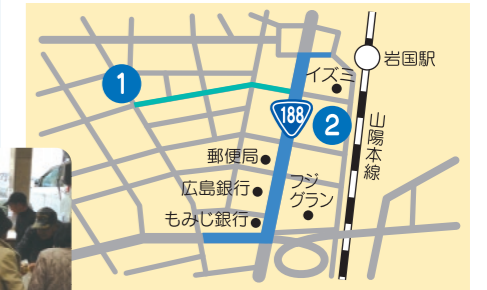

地域商店街 コミュニティマップ

発行：山口県商店街振興組合連合会 事務局（山口県中小企業団体中央会内）
〒753-0074 山口市中央四丁目5番16号 山口県商工会館内
TEL:083(922)2606 FAX:083(925)1860 URL:http://y-akindo.com/

27 サンモール小月商店街

22 乃木さん通り商店街 23 長府商店街

24 グリーンモール商店街 25 唐戸商店会 26 豊前田・細江商店街

18 小野田駅前商店街

5 萩市田町商店街

田町通商店街
東田町商店街

13 山口道場門前商店街 14 中市商店街 15 山口市本町商店街 16 米屋町振興会 17 山口新町商店街

9 徳山銀座商店街 10 銀南街商店街 11 徳山みなみ銀座商店街 12 中央街

1 岩国市中通商店街 2 岩国駅前本通商店街

6 柳井中央商店街 7 柳井駅前通共栄会

19 宇部新天町名店街 20 宇部中央銀天街 21 宇部中央バス停商店街

3 天神町銀座商店街 4 栄町商店街

8 下松元町商店街